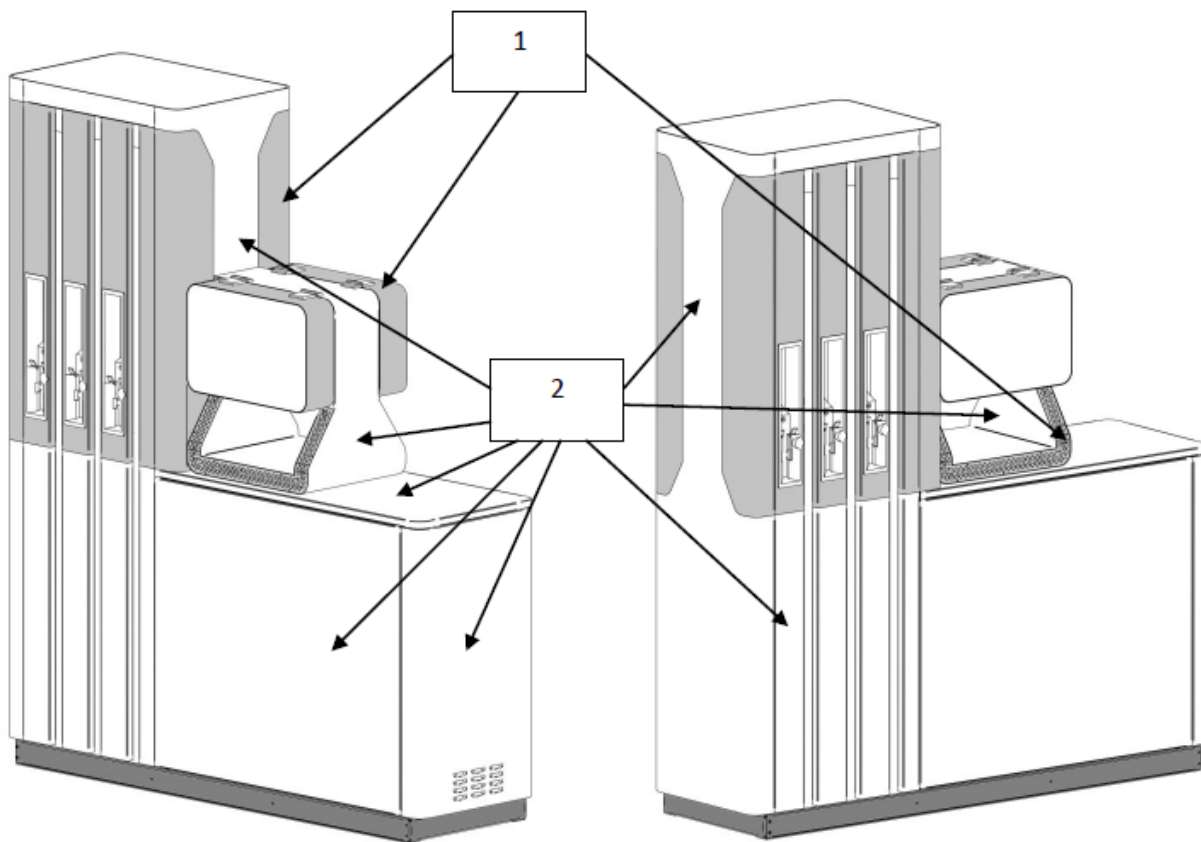

Схема покраски УТ серии 2хх LUX

Базовая схема покраски

Группа элементов 1 - Серебристый (RAL 9006)

Группа элементов 2 - Белый (RAL 9016)

Основные цвета	
RAL9016 - Белый	RAL1023 - Желтый
RAL9006 - Серебристый	RAL6029 - Зеленый
RAL9005 - Черный	RAL5015 - Голубой
RAL3020 - Красный	RAL5002 - Синий

Цвета кожуха раздаточного крана				
Желтый	Зеленый	Красный	Синий	Черный

По желанию клиента возможен выбор другого цвета (из палитры RAL) – это потребует дополнительного согласования.