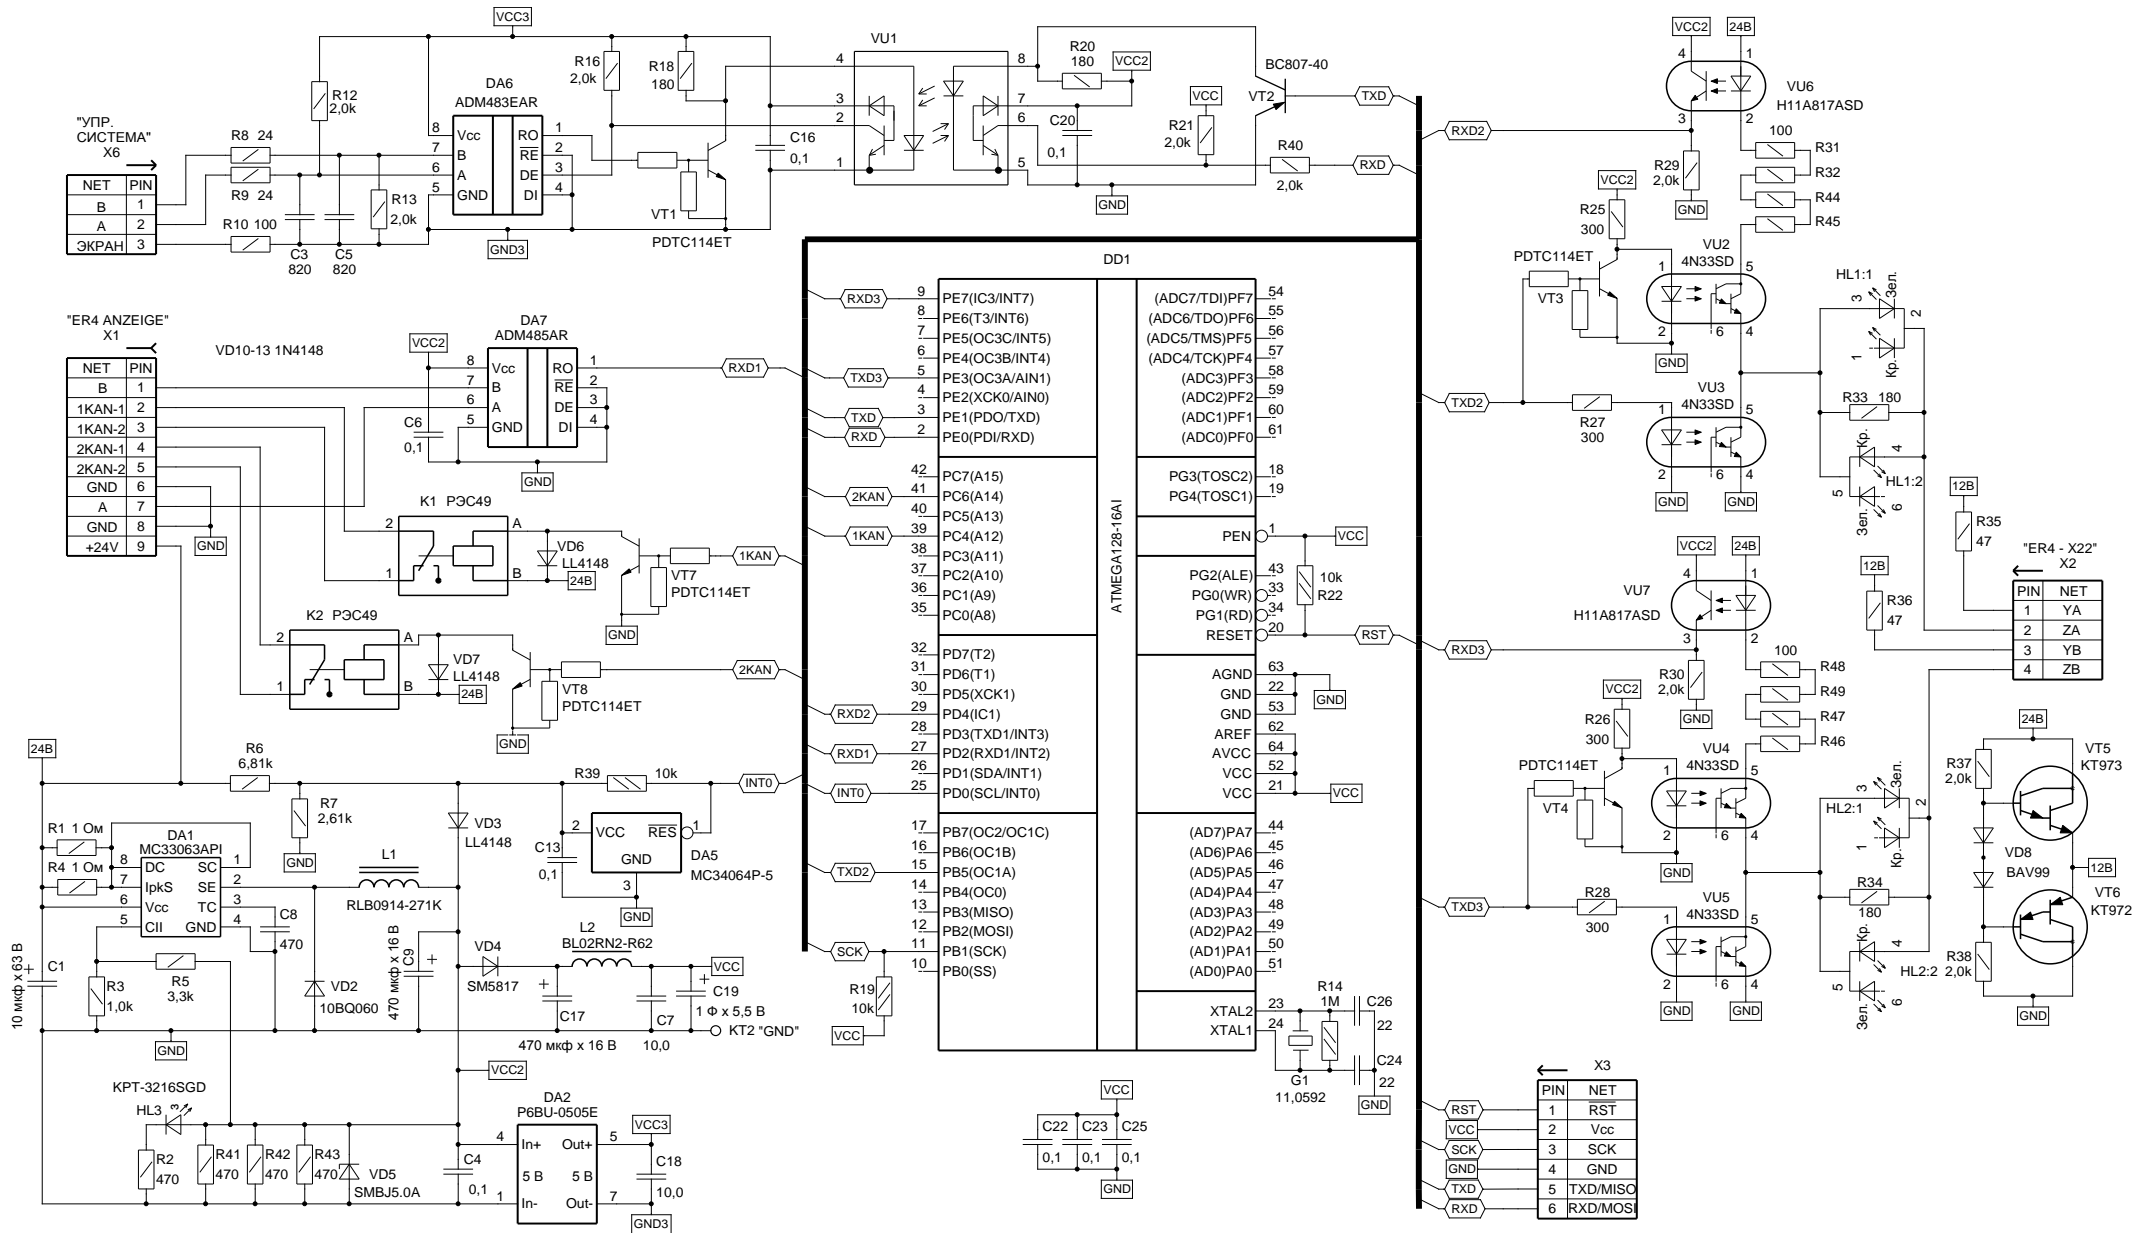

# Приложение А

## Блок сопряжения "ТОПАЗ-119-9". Схема электрическая принципиальная ДСМК. 687243.015 Изм. 3

### Блок сопряжения "ТОПАЗ-119-9". Рекомендуемая схема подключения к ER4