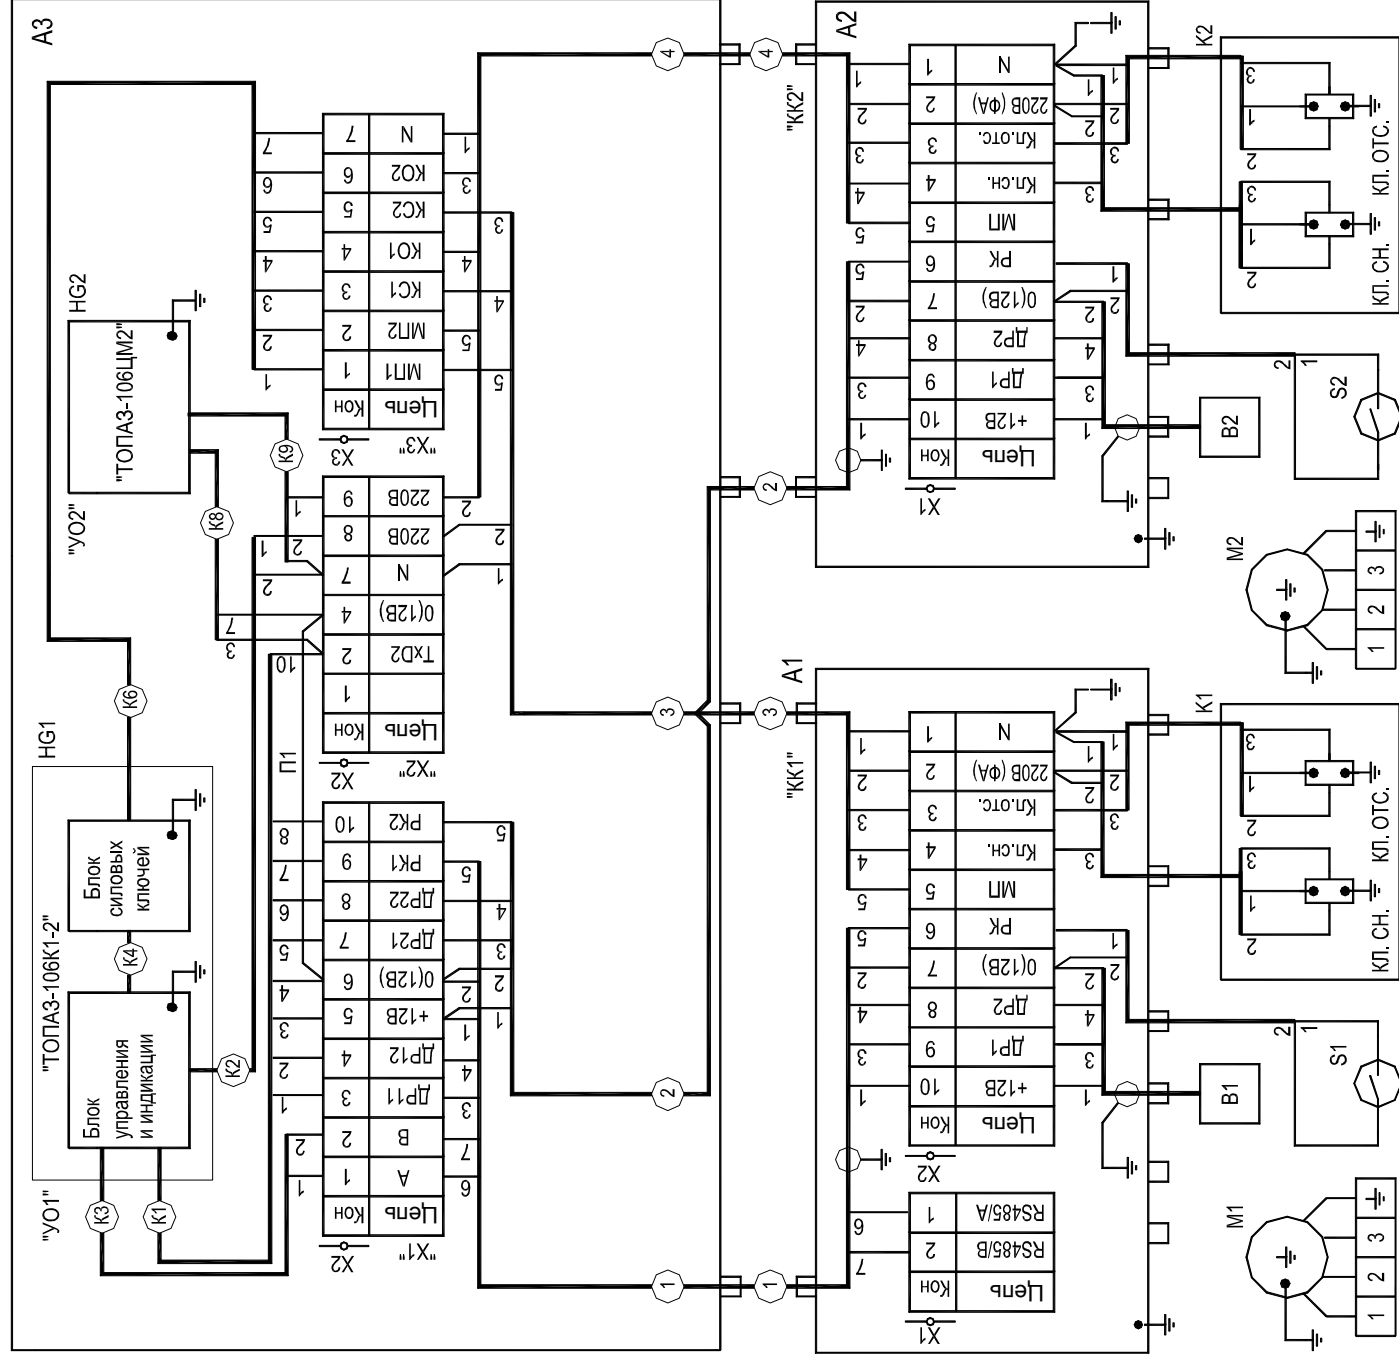

Таблица исполнений изделий

| Изделие               | Обозначение схемы            | Наличие перемычки "+12В" (см. лист 2) | Питание датчиков расхода топлива |
|-----------------------|------------------------------|---------------------------------------|----------------------------------|
| Серия Топаз-106К(12В) | ДСМК.687244.099-03 Изм. 0 ЭЗ | ЕСТЬ                                  | +12В                             |
| Серия Топаз-106К(5В)  | ДСМК.687244.099-04 Изм. 0 ЭЗ | НЕТ                                   | +5В                              |

106К (плата индикации)

Приложение А лист 3  
Плата индикации ДСМК.687244.099-03 Изм.1 [5]

Приложение А лист 4.  
 Схема электрическая принципиальная отсчетного устройства "Топаз-106К1-2".  
 Блок силовых ключей ДСМК. 687243.007 Изм.4

Приложение Б лист 1

Схема электрическая подключения счетных устройств "Топаз-106К1-2" и "Топаз-106ЦМ2" к ТРК "Нара-42" с четырьмя электронными табло.

Приложение Б лист 2

Схема электрическая подключения счетных устройств "Топаз-106К1-2" и "Топаз-106ЦМ2" к ТРК "Нара-42" с двумя электронными табло.

Приложение В  
 Схема электрическая соединений устройства отсчетного "Топаз-106К1-2"

Приложение Г  
Габаритные, установочные и присоединительные размеры отсчетного устройства "Топаз-106К1-2"