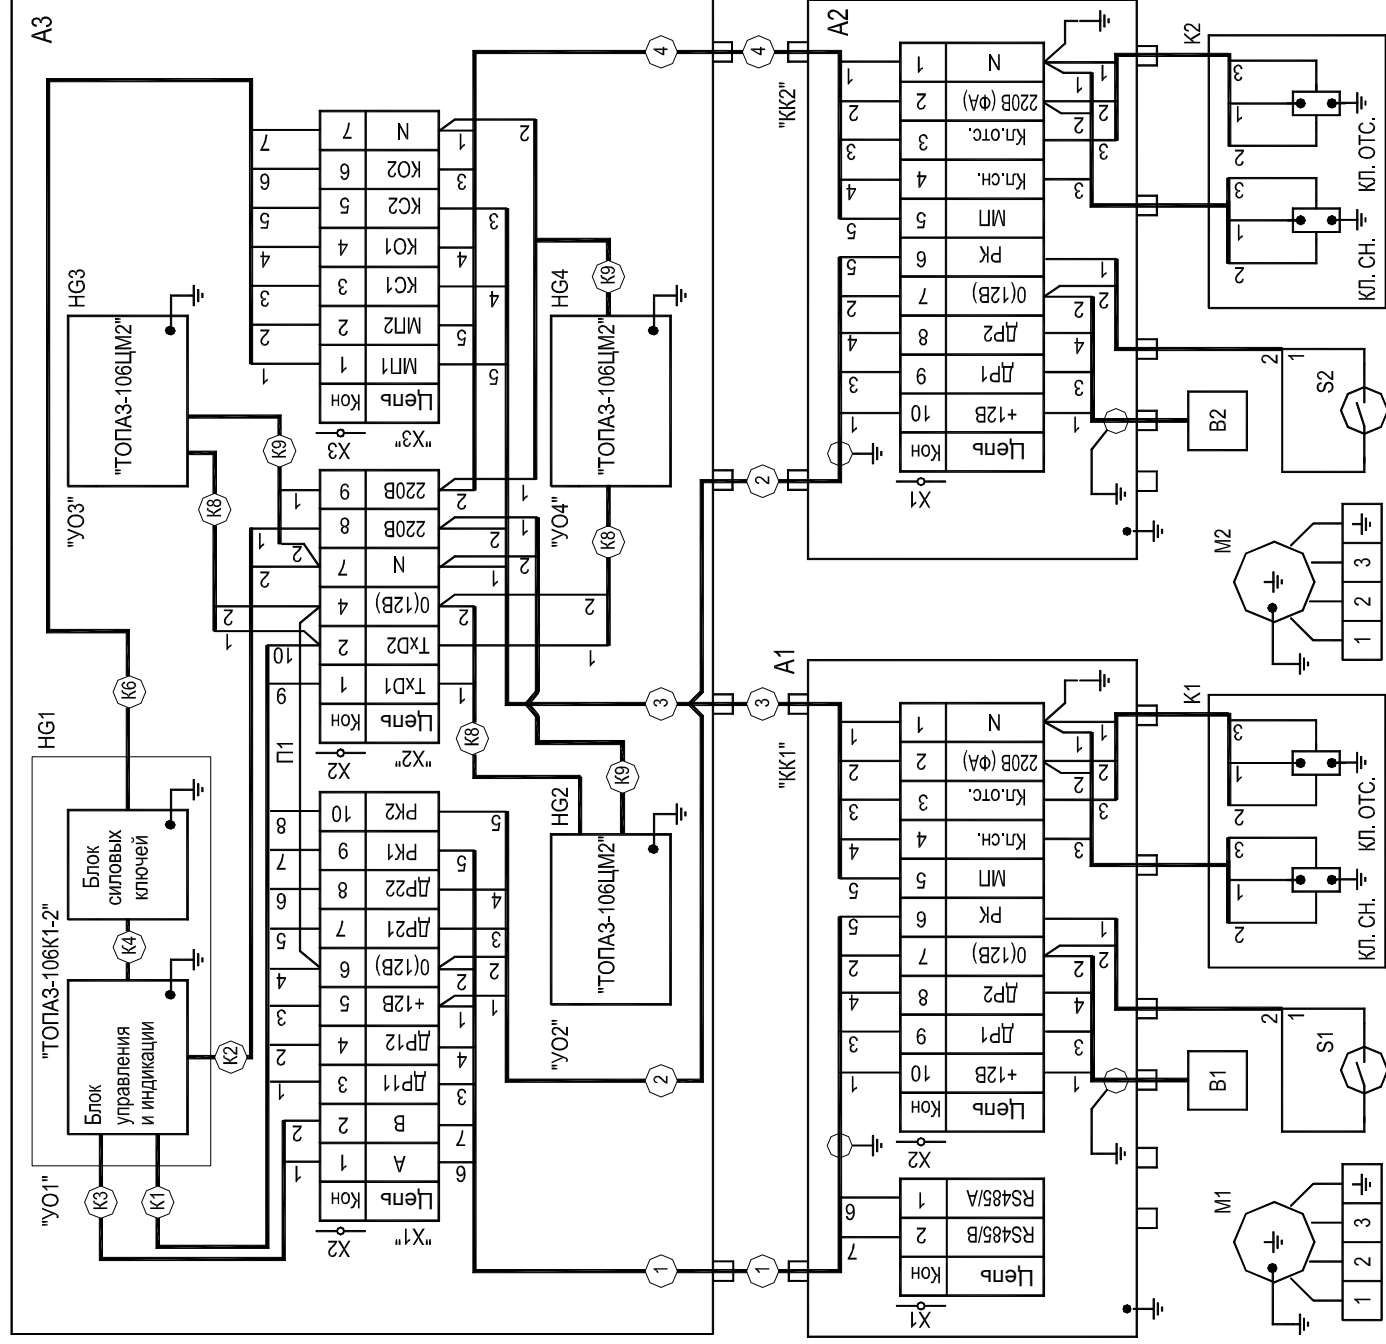

Таблица исполнений изделий

| Изделие               | Обозначение схемы            | Наличие перемычки "+12В" (см. лист 2) | Питание датчиков расхода топлива |
|-----------------------|------------------------------|---------------------------------------|----------------------------------|
| Серия Топаз-106К(12В) | ДСМК.687244.099-03 Изм. 0 ЭЗ | ЕСТЬ                                  | +12В                             |
| Серия Топаз-106К(5В)  | ДСМК.687244.099-04 Изм. 0 ЭЗ | НЕТ                                   | +5В                              |

106К (плата индикации)

Приложение А лист 3  
Плата индикации ДСМК.687244.099-03 Изм.1 [5]

Приложение А лист 4.  
 Схема электрическая принципиальная отсчетного устройства "Топаз-106К1-2".  
 Блок силовых ключей ДСМК. 687243.007 Изм.4

Приложение Б лист 1

Схема электрическая подключения счетных устройств "Топаз-106К1-2" и "Топаз-106ЦМ2" к ТРК "Нара-42" с четырьмя электронными табло.

Приложение Б лист 2

Схема электрическая подключения счетных устройств "Топаз-106К1-2" и "Топаз-106ЦМ2" к ТРК "Нара-42" с двумя электронными табло.

Приложение В  
 Схема электрическая соединений устройства отсчетного "Топаз-106К1-2"

Приложение Г  
Габаритные, установочные и присоединительные размеры отсчетного устройства "Топаз-106К1-2"