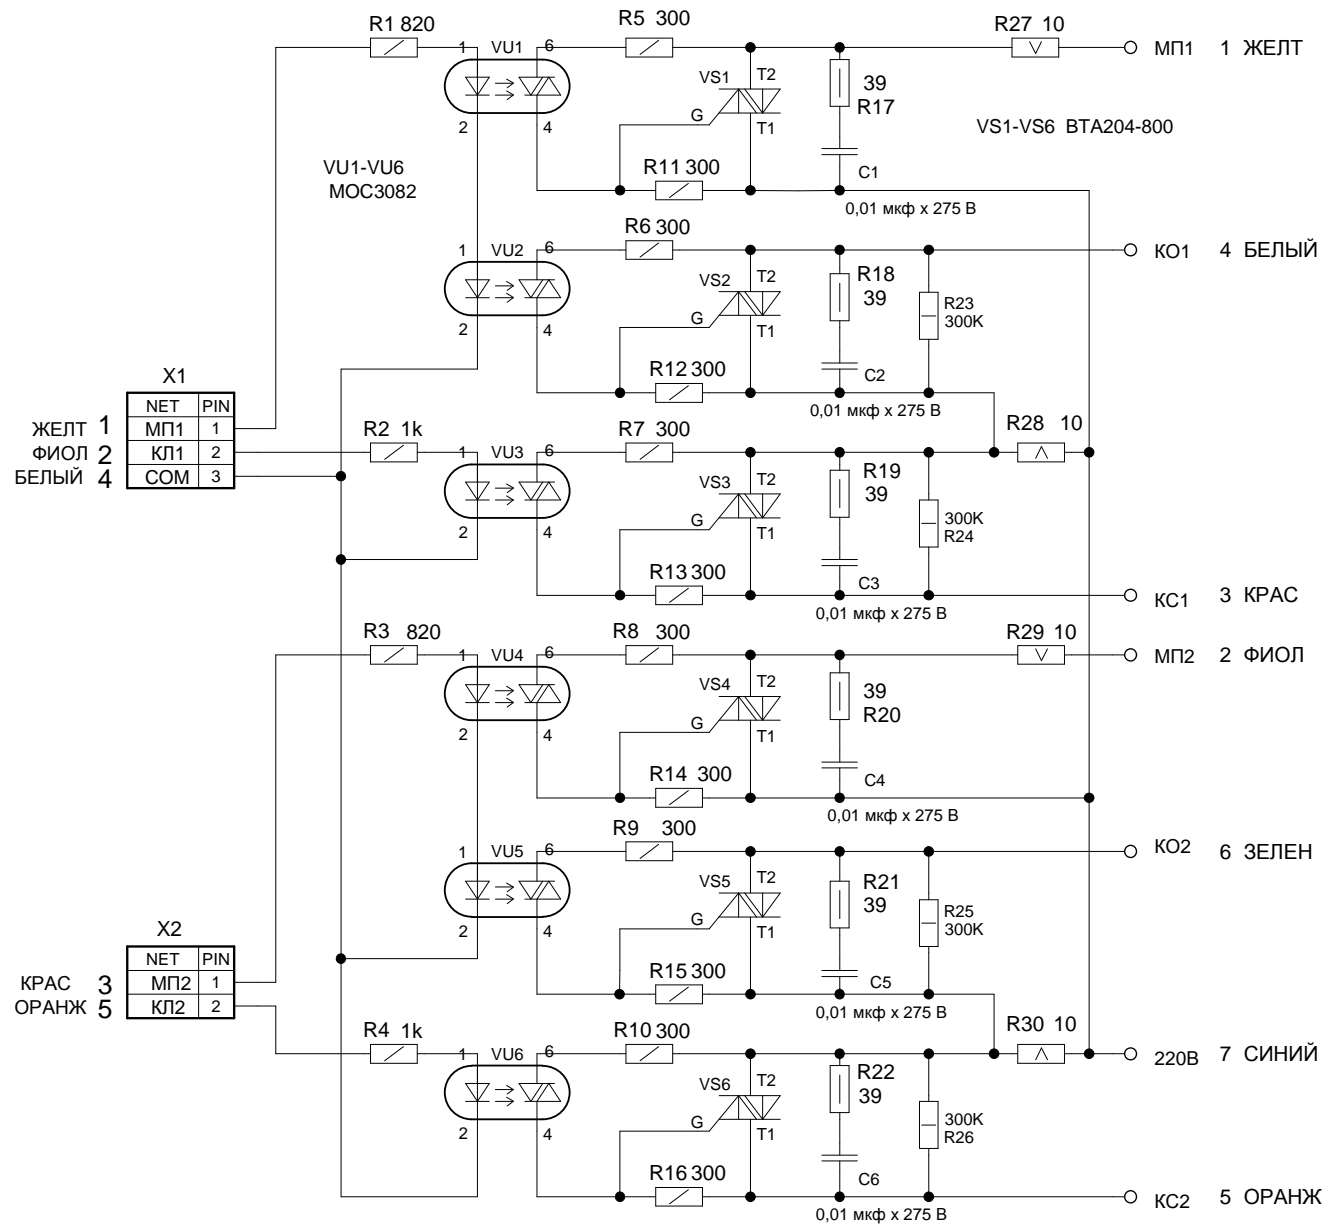

| Ref Des | Device(Type) | Package | GND | VCC |
|---------|--------------|---------|-----|-----|
| DD2     | 74HC595M     | SO-G16  | 8   | 16  |
| DD3     | 74HC595M     | SO-G16  | 8   | 16  |
| DD4     | 74HC595M     | SO-G16  | 8   | 16  |
| DD5     | 74HC595M     | SO-G16  | 8   | 16  |
| DD6     | 74HC595M     | SO-G16  | 8   | 16  |
| DD7     | 74HC595M     | SO-G16  | 8   | 16  |
| DD8     | 74HC595M     | SO-G16  | 8   | 16  |
| DD9     | 74HC595M     | SO-G16  | 8   | 16  |
| DD10    | 74HC595M     | SO-G16  | 8   | 16  |
| DD11    | 74HC595M     | SO-G16  | 8   | 16  |
| DD12    | 74HC595M     | SO-G16  | 8   | 16  |
| DD13    | 74HC595M     | SO-G16  | 8   | 16  |
| DD14    | 74HC595M     | SO-G16  | 8   | 16  |
| DD15    | 74HC595M     | SO-G16  | 8   | 16  |
| DD16    | 74HC595M     | SO-G16  | 8   | 16  |
| DD17    | 74HC595M     | SO-G16  | 8   | 16  |

Таблица исполнений изделий

| Изделие               | Обозначение схемы            | Наличие перемычки "+12В" (см. лист 2) | Питание датчиков расхода топлива |
|-----------------------|------------------------------|---------------------------------------|----------------------------------|
| Серия Топаз-106К(12В) | ДСМК.687244.099-03 Изм. 0 ЭЗ | ЕСТЬ                                  | +12В                             |
| Серия Топаз-106К(5В)  | ДСМК.687244.099-04 Изм. 0 ЭЗ | НЕТ                                   | +5В                              |

106К (плата индикации)

Приложение А лист 3  
Плата индикации ДСМК.687244.099-03 Изм.1 [5]

Приложение А лист 4.  
 Схема электрическая принципиальная отсчетного устройства "Топаз-106К1-2".  
 Блок силовых ключей ДСМК. 687243.007 Изм.4

Приложение В  
 Схема электрическая соединений устройства отсчетного "Топаз-106К1-2"

Приложение Г  
Габаритные, установочные и присоединительные размеры отсчетного устройства "Топаз-106К1-2"