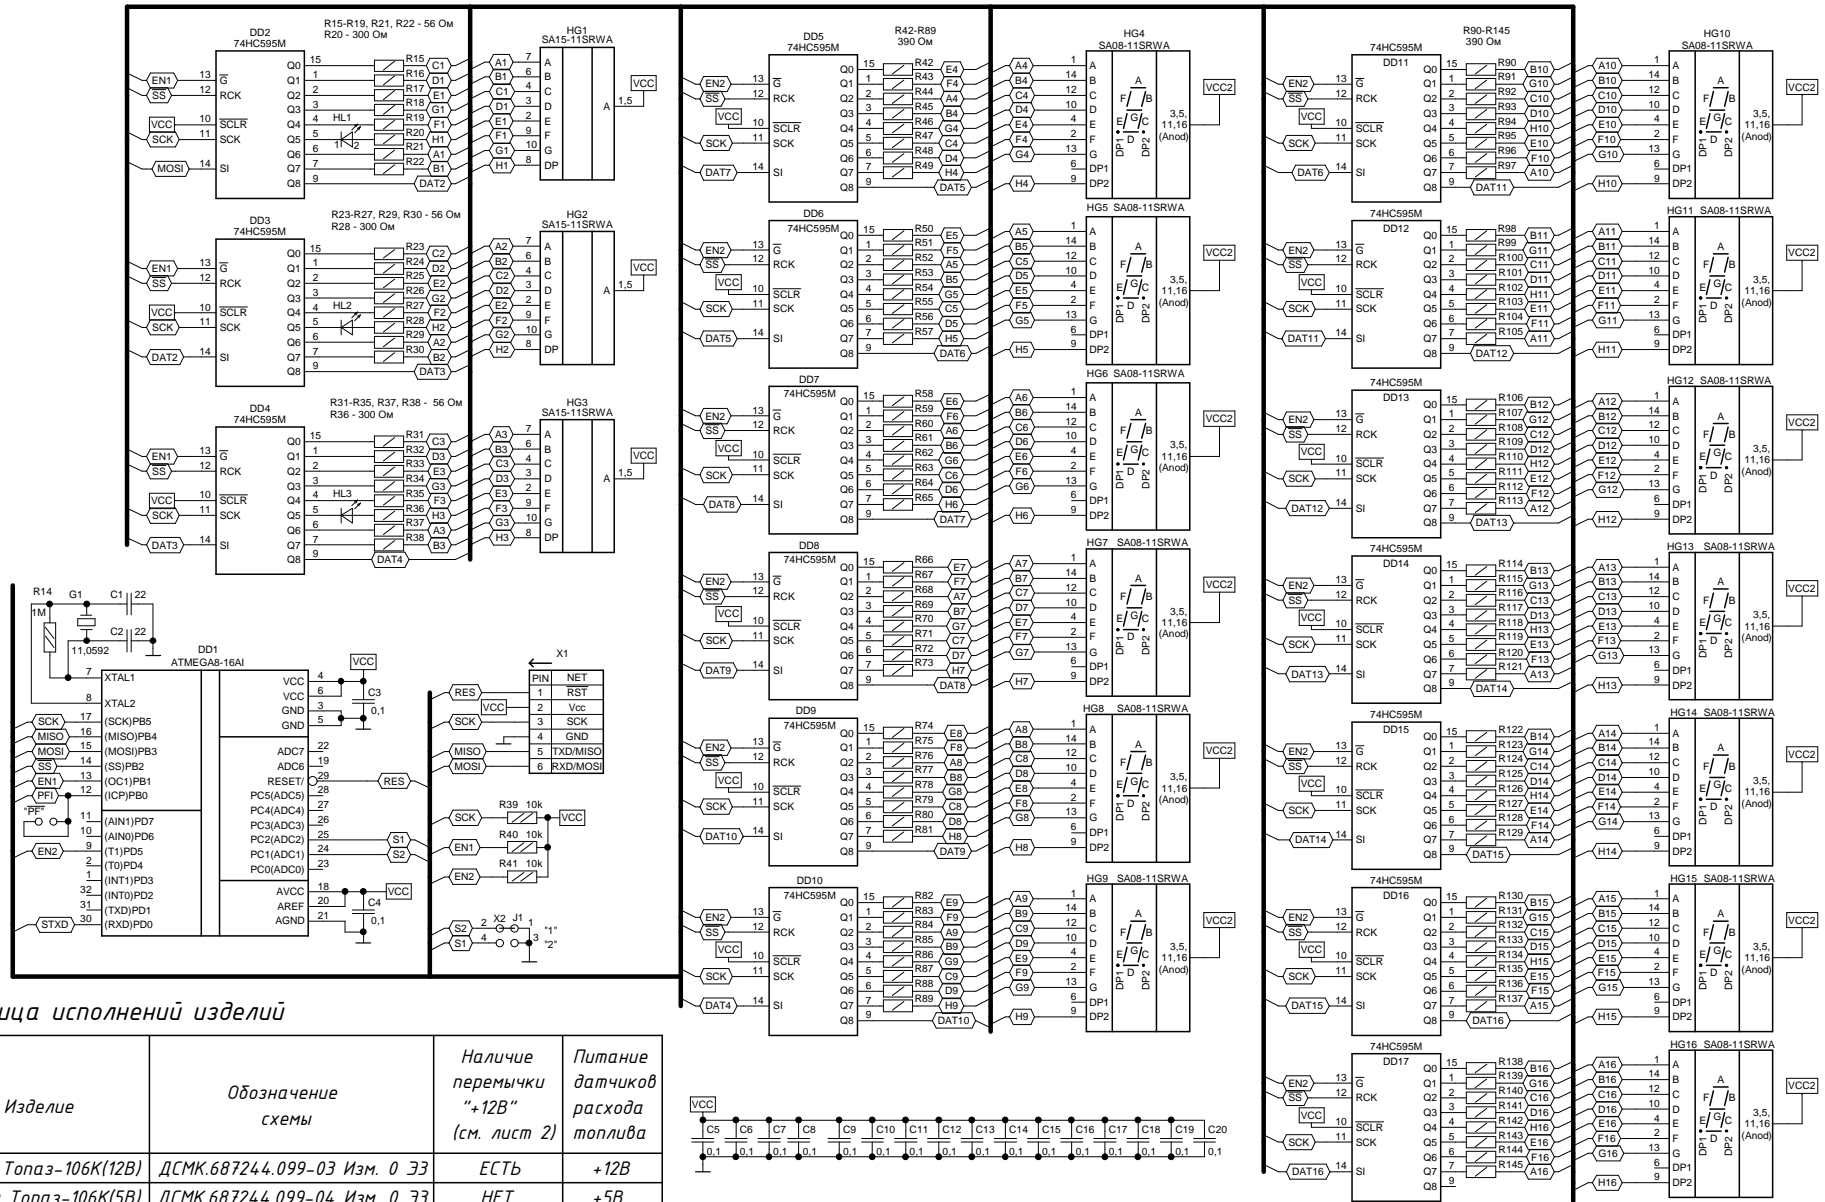

| Ref Des | Device(Type) | Package | GND | VCC |
|---------|--------------|---------|-----|-----|
| DD2     | 74HC595M     | SO-G16  | 8   | 16  |
| DD3     | 74HC595M     | SO-G16  | 8   | 16  |
| DD4     | 74HC595M     | SO-G16  | 8   | 16  |
| DD5     | 74HC595M     | SO-G16  | 8   | 16  |
| DD6     | 74HC595M     | SO-G16  | 8   | 16  |
| DD7     | 74HC595M     | SO-G16  | 8   | 16  |
| DD8     | 74HC595M     | SO-G16  | 8   | 16  |
| DD9     | 74HC595M     | SO-G16  | 8   | 16  |
| DD10    | 74HC595M     | SO-G16  | 8   | 16  |
| DD11    | 74HC595M     | SO-G16  | 8   | 16  |
| DD12    | 74HC595M     | SO-G16  | 8   | 16  |
| DD13    | 74HC595M     | SO-G16  | 8   | 16  |
| DD14    | 74HC595M     | SO-G16  | 8   | 16  |
| DD15    | 74HC595M     | SO-G16  | 8   | 16  |
| DD16    | 74HC595M     | SO-G16  | 8   | 16  |
| DD17    | 74HC595M     | SO-G16  | 8   | 16  |

Таблица исполнений изделий

| Изделие               | Обозначение схемы            | Наличие перемычки "+12В" (см. лист 2) | Питание датчиков расхода топлива |
|-----------------------|------------------------------|---------------------------------------|----------------------------------|
| Серия Топаз-106К(12В) | ДСМК.687244.099-03 Изм. 0 ЭЗ | ЕСТЬ                                  | +12В                             |
| Серия Топаз-106К(5В)  | ДСМК.687244.099-04 Изм. 0 ЭЗ | НЕТ                                   | +5В                              |

106К (плата индикации)

Приложение А лист 3  
Плата индикации ДСМК.687244.099-03 Изм.1 [5]

Приложение А лист 4.  
 Схема электрическая принципиальная отсчетного устройства "Топаз-106К1-2".  
 Блок силовых ключей ДСМК. 687243.007 Изм.4

Приложение Б лист 1

Схема электрическая подключения счетных устройств "Топаз-106К1-2" и "Топаз-106ЦМ2" к ТРК "Нара-42" с четырьмя электронными табло.

Приложение Б лист 2

Схема электрическая подключения счетных устройств "Топаз-106К1-2" и "Топаз-106ЦМ2" к ТРК "Нара-42" с двумя электронными табло.