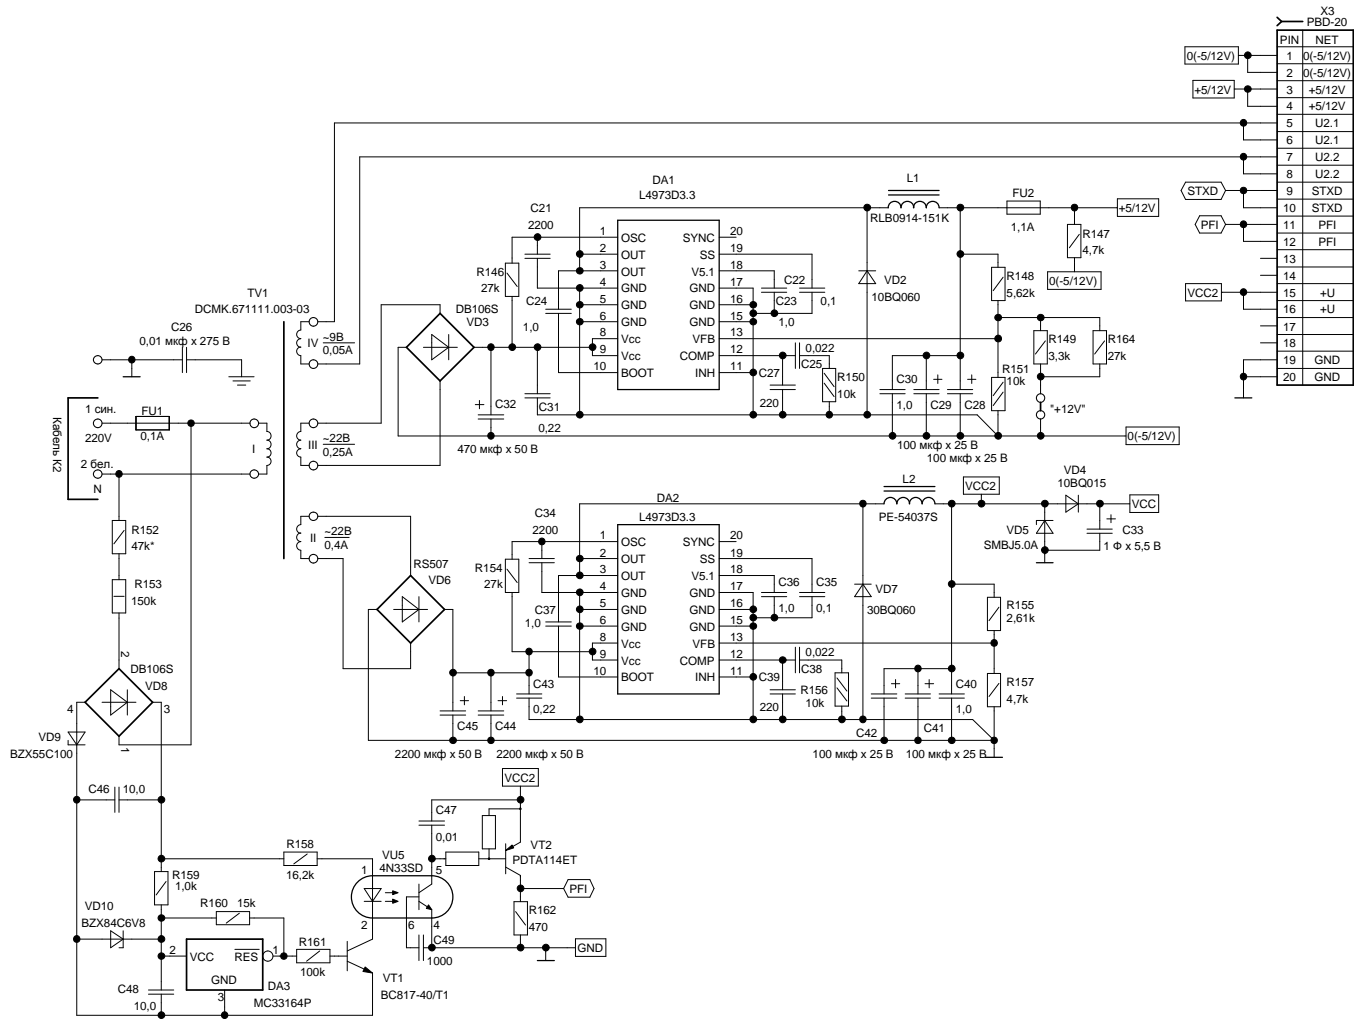

| Ref Des | Device(Type) | Package | GND | VCC |
|---------|--------------|---------|-----|-----|
| DD2     | 74HC595M     | SO-G16  | 8   | 16  |
| DD3     | 74HC595M     | SO-G16  | 8   | 16  |
| DD4     | 74HC595M     | SO-G16  | 8   | 16  |
| DD5     | 74HC595M     | SO-G16  | 8   | 16  |
| DD6     | 74HC595M     | SO-G16  | 8   | 16  |
| DD7     | 74HC595M     | SO-G16  | 8   | 16  |
| DD8     | 74HC595M     | SO-G16  | 8   | 16  |
| DD9     | 74HC595M     | SO-G16  | 8   | 16  |
| DD10    | 74HC595M     | SO-G16  | 8   | 16  |
| DD11    | 74HC595M     | SO-G16  | 8   | 16  |
| DD12    | 74HC595M     | SO-G16  | 8   | 16  |
| DD13    | 74HC595M     | SO-G16  | 8   | 16  |
| DD14    | 74HC595M     | SO-G16  | 8   | 16  |
| DD15    | 74HC595M     | SO-G16  | 8   | 16  |
| DD16    | 74HC595M     | SO-G16  | 8   | 16  |
| DD17    | 74HC595M     | SO-G16  | 8   | 16  |

Таблица исполнений изделий

| Изделие               | Обозначение схемы            | Наличие перемычки "+12В" (см. лист 2) | Питание датчиков расхода топлива |
|-----------------------|------------------------------|---------------------------------------|----------------------------------|
| Серия Топаз-106К(12В) | ДСМК.687244.099-03 Изм. 0 ЭЗ | ЕСТЬ                                  | +12В                             |
| Серия Топаз-106К(5В)  | ДСМК.687244.099-04 Изм. 0 ЭЗ | НЕТ                                   | +5В                              |

106К (плата индикации)

Приложение А лист 3  
Плата индикации ДСМК.687244.099-03 Изм.1 [5]

Приложение А лист 4.  
 Схема электрическая принципиальная отсчетного устройства "Топаз-106К1-2".  
 Блок силовых ключей ДСМК. 687243.007 Изм.4

Приложение В  
 Схема электрическая соединений устройства отсчетного "Топаз-106К1-2"

Приложение Г  
Габаритные, установочные и присоединительные размеры отсчетного устройства "Топаз-106К1-2"