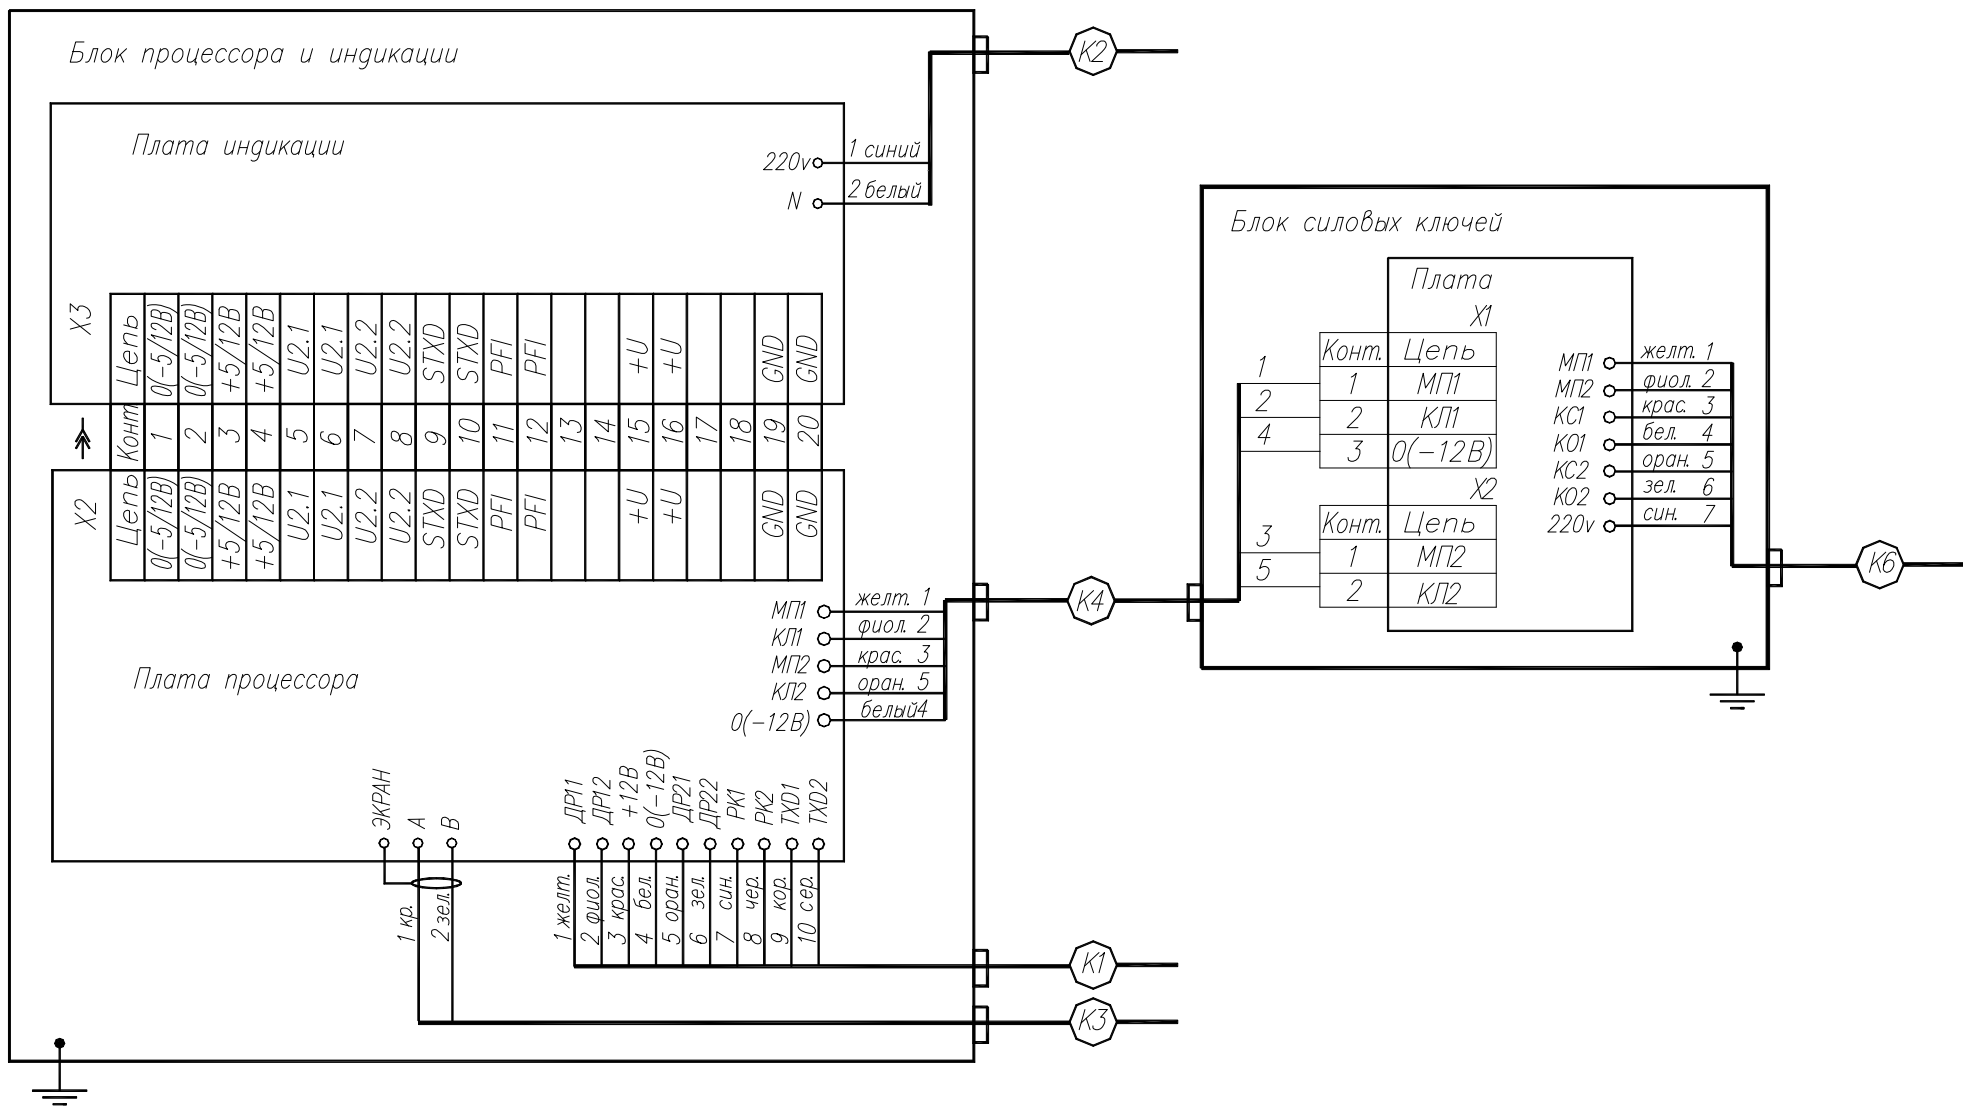

Приложение Б лист 1

Схема электрическая подключения счетных устройств "Топаз-106К1-2" и "Топаз-106ЦМ2" к ТРК "Нара-42" с четырьмя электронными табло.

Приложение Б лист 2

Схема электрическая подключения счетных устройств "Топаз-106К1-2" и "Топаз-106ЦМ2" к ТРК "Нара-42" с двумя электронными табло.

Приложение В  
 Схема электрическая соединений устройства отсчетного "Топаз-106К1-2"

Приложение Г  
Габаритные, установочные и присоединительные размеры отсчетного устройства "Топаз-106К1-2"