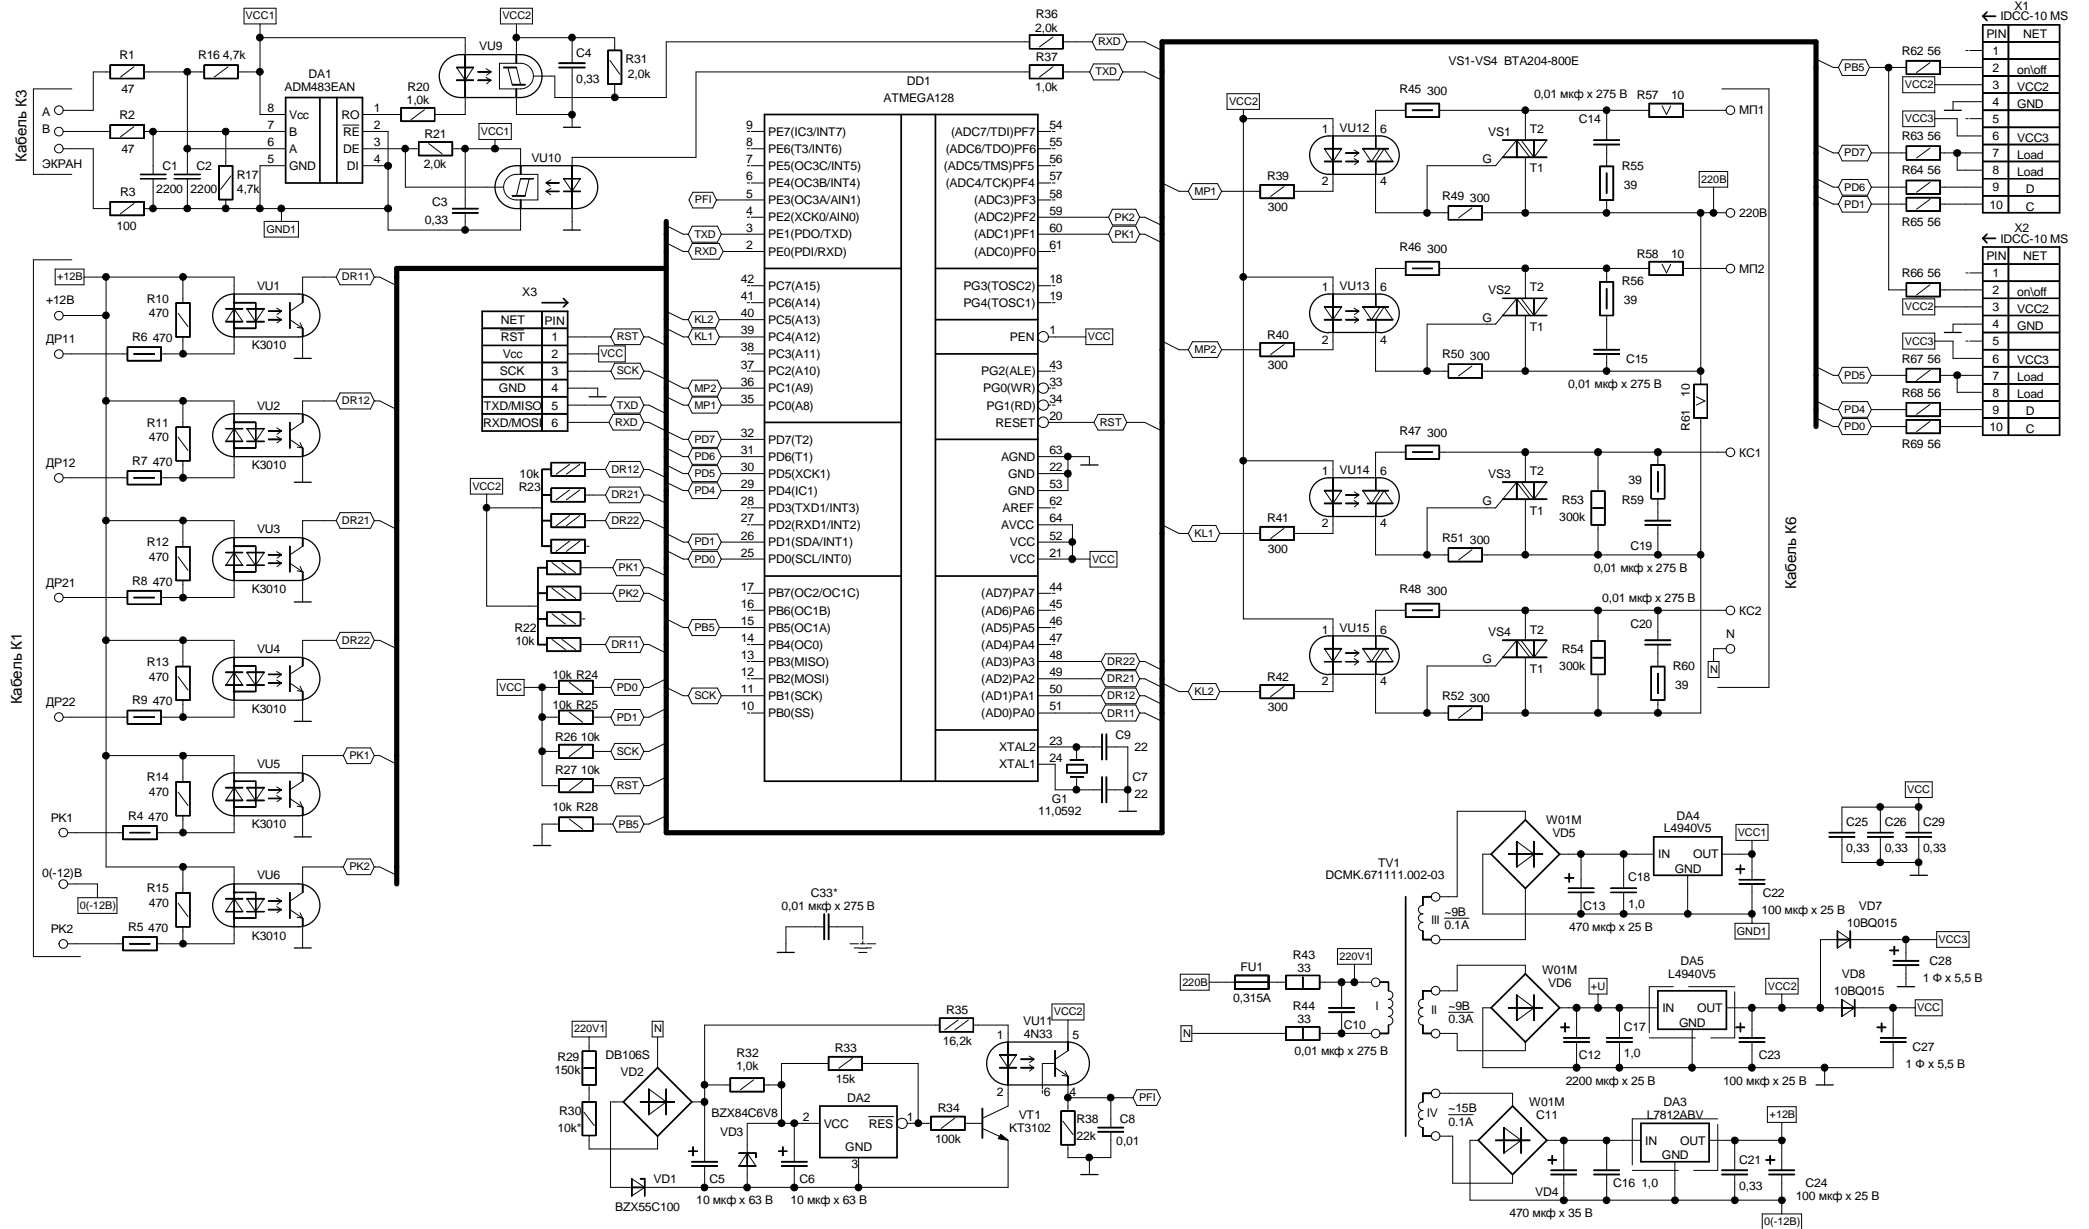

Приложение А

Схема электрическая соединений отсчетного устройства "Топаз-106К2-2М" (для ТРК "НАРА" с ЖКИ АЗТ)

Приложение Б

Схема электрическая принципиальная отсчетного устройства "Топаз-106К2-2М" (для ТРК "НАРА" с ЖКИ АЗТ) ДСМК.687243.112 Изм. 0

Рекомендуемая схема электрическая подключения отсчетного устройства "Топаз-106К2-2М" (для ТРК "НАРА" с ЖКИ АЗТ) к ТРК "Нара-42-16".

Кабели К1, К3, К6 подключить к клеммникам ТРК.

Номера клеммников клеммных колодок показаны условно, при подключении руководствоваться документацией на ТРК

Приложение В. Лист 2

Схема электрическая подключения отсчетных устройств "Топаз-106К2-2М" (для ТРК " НАРА" с ЖКИ АЗТ) к компьютеру через контроллер "Топаз-103МК1"