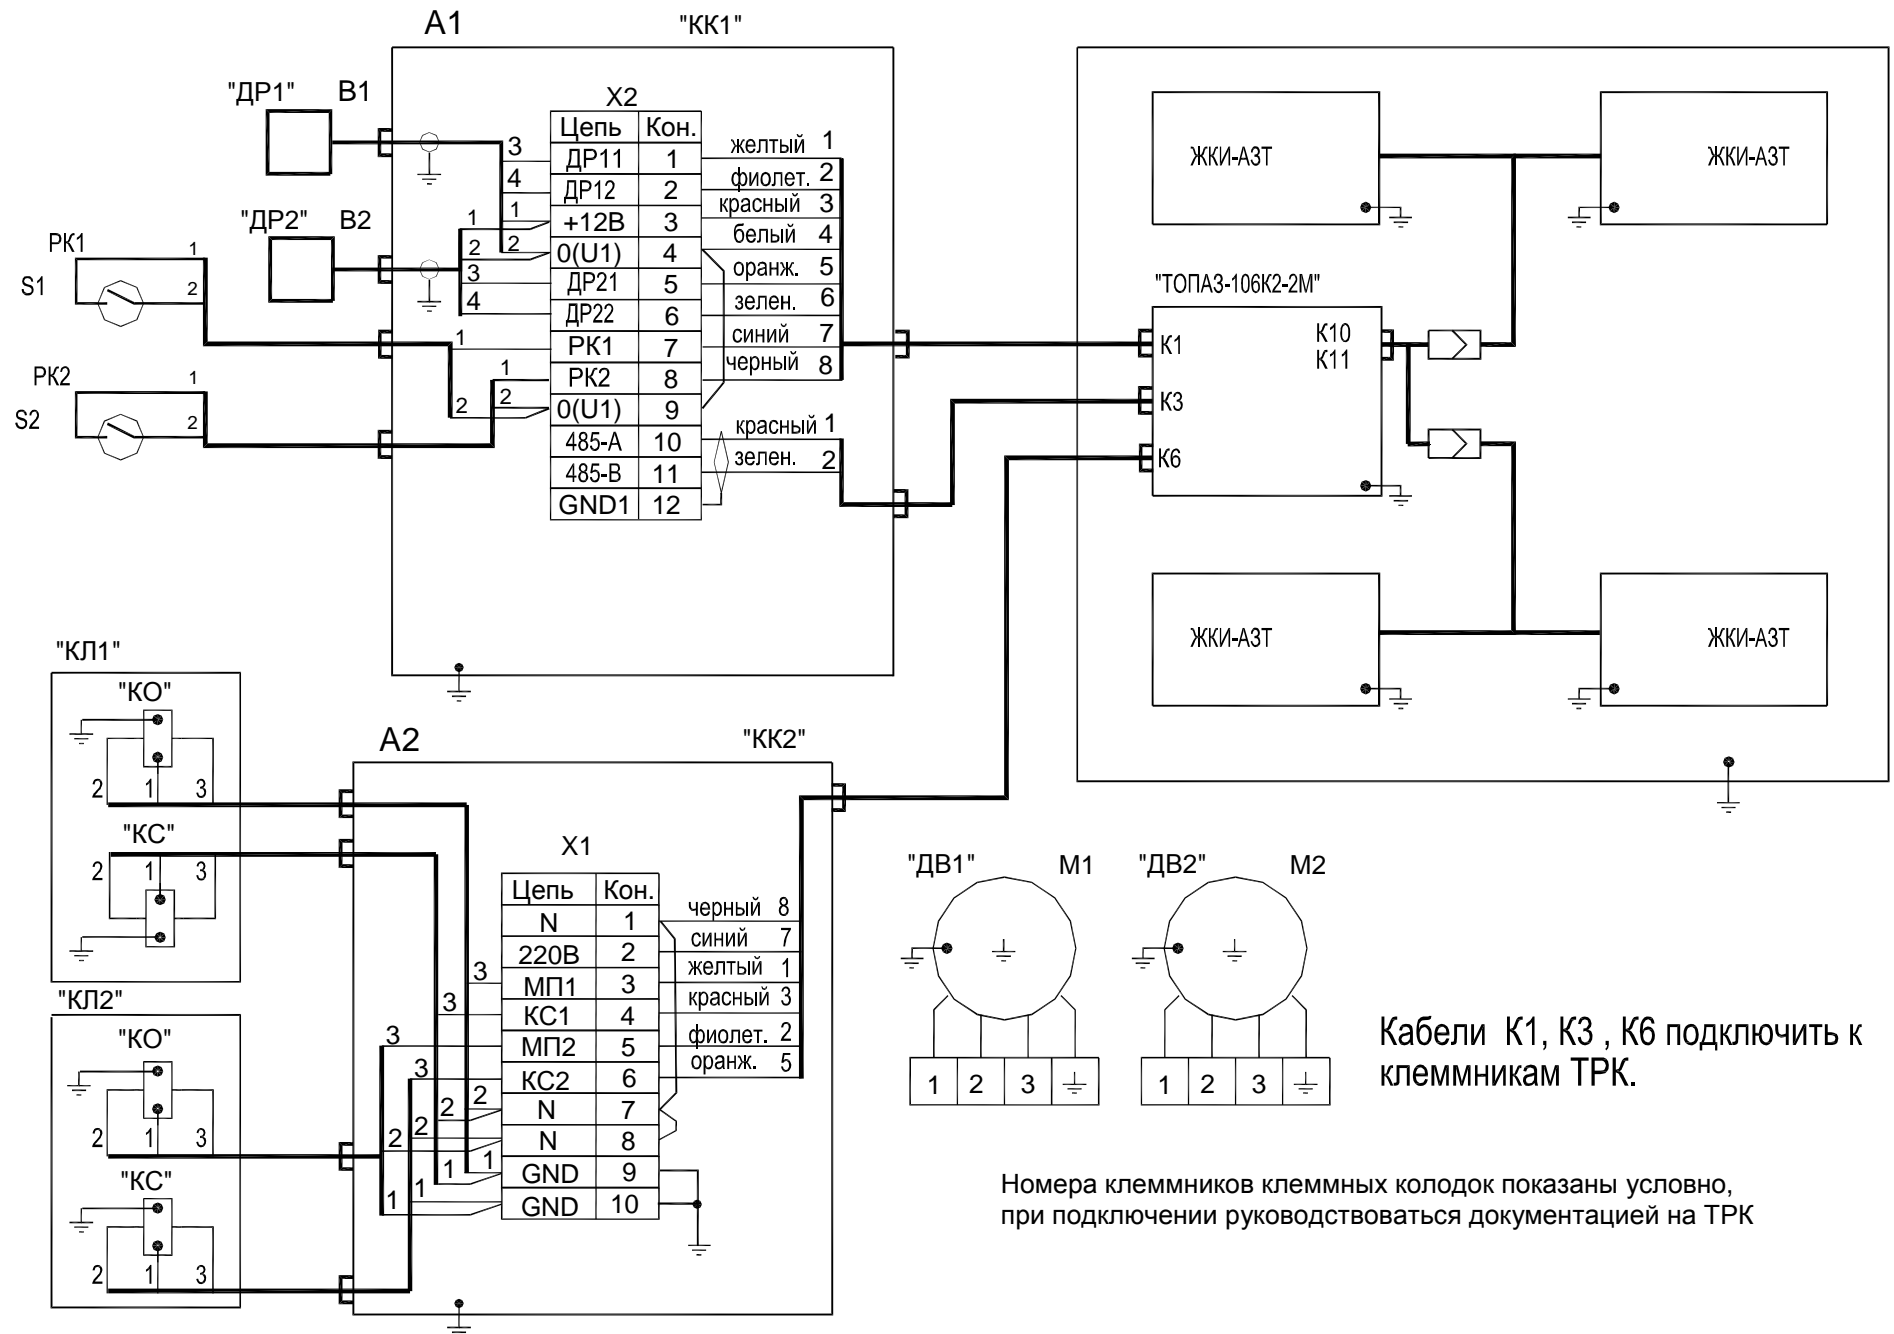

Приложение А

Схема электрическая соединений отсчетного устройства "Топаз-106К2-2М" (для ТРК "НАРА" с ЖКИ АЗТ)

Приложение Б

Схема электрическая принципиальная отсчетного устройства "Топаз-106К2-2М" (для ТРК "НАРА" с ЖКИ АЗТ) ДСМК.687243.112 Изм. 0

Рекомендуемая схема электрическая подключения отсчетного устройства "Топаз-106К2-2М" (для ТРК "НАРА" с ЖКИ АЗТ) к ТРК "Нара-42-16".

Кабели К1, К3, К6 подключить к клеммникам ТРК.

Номера клеммников клеммных колодок показаны условно, при подключении руководствоваться документацией на ТРК

Приложение В. Лист 2

Схема электрическая подключения отсчетных устройств "Топаз-106К2-2М" (для ТРК " НАРА" с ЖКИ АЗТ) к компьютеру через контроллер "Топаз-103МК1"