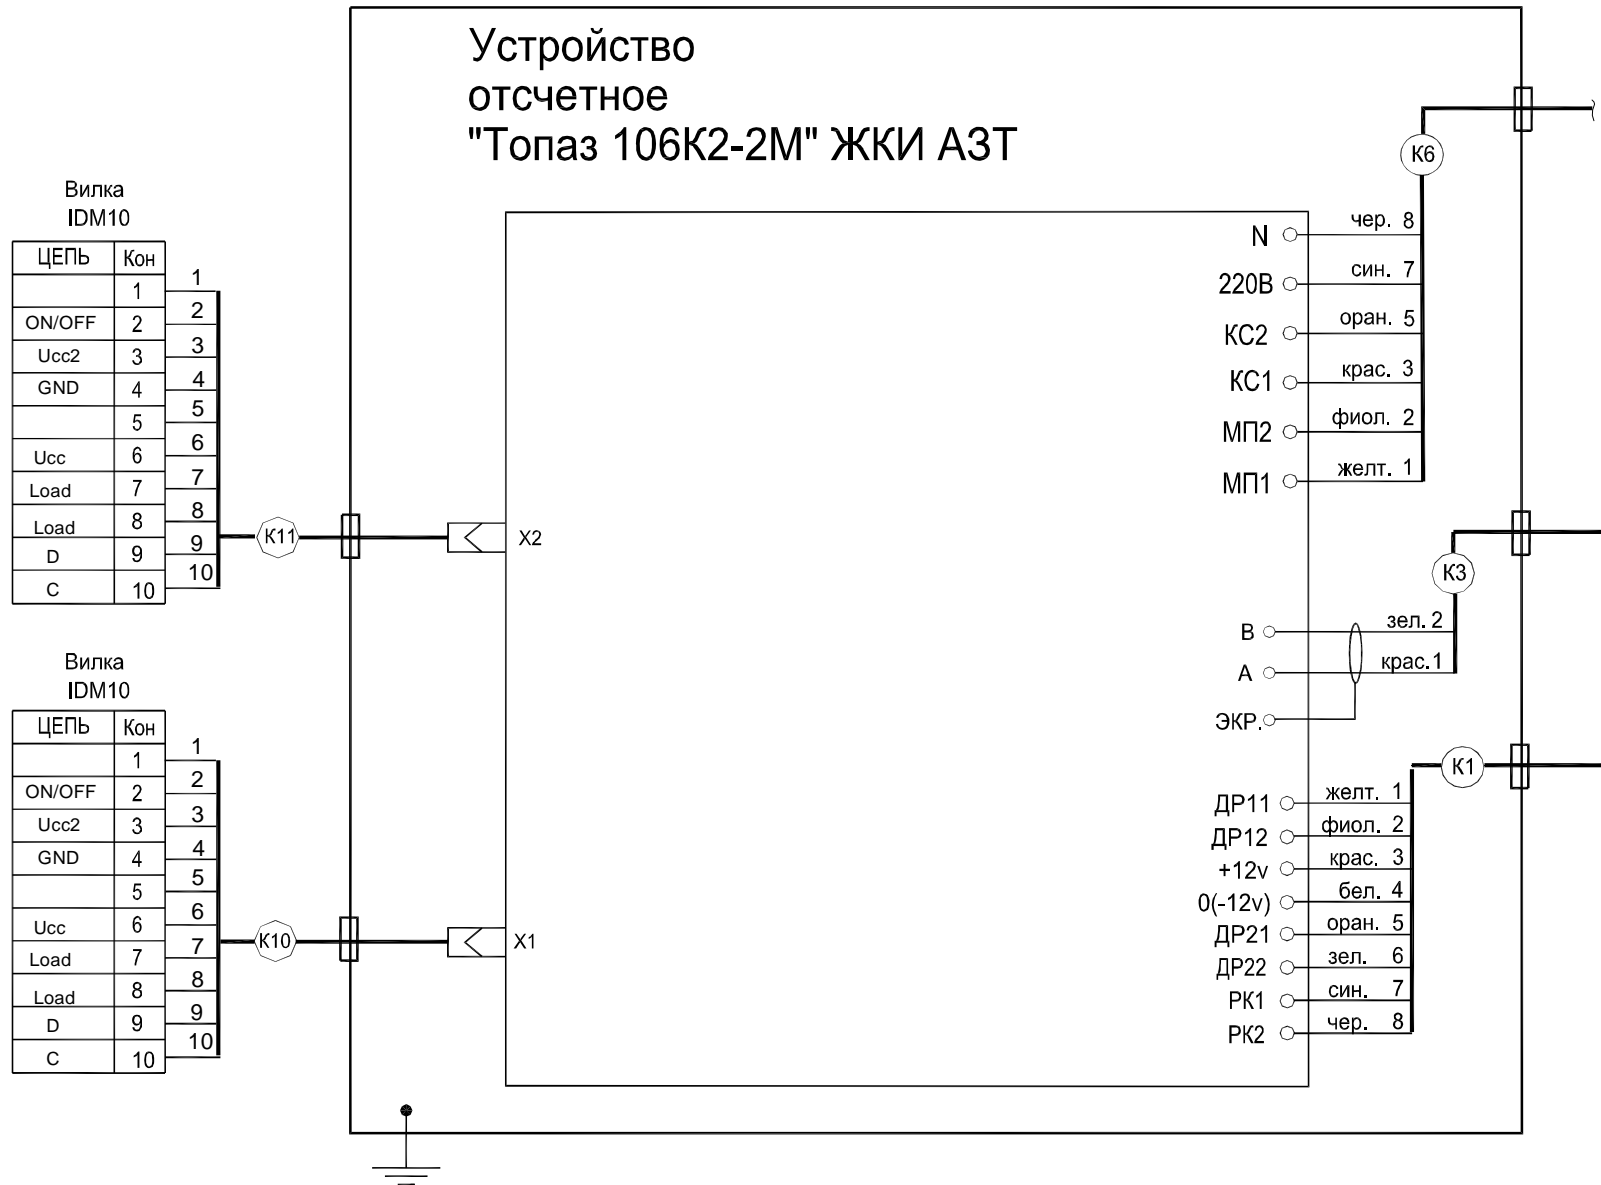

Приложение А

Схема электрическая соединений отсчетного устройства "Топаз-106К2-2М" (для ТРК "НАРА" с ЖКИ АЗТ)

Приложение Б

Схема электрическая принципиальная отсчетного устройства "Топаз-106К2-2М" (для ТРК "НАРА" с ЖКИ АЗТ) ДСМК.687243.112 Изм. 0

Рекомендуемая схема электрическая подключения отсчетного устройства "Топаз-106К2-2М" (для ТРК "НАРА" с ЖКИ АЗТ) к ТРК "Нара-42-16".

Кабели К1, К3, К6 подключить к клеммникам ТРК.

Номера клеммников клеммных колодок показаны условно, при подключении руководствоваться документацией на ТРК

Приложение В. Лист 2

Схема электрическая подключения отсчетных устройств "Топаз-106К2-2М" (для ТРК " НАРА" с ЖКИ АЗТ) к компьютеру через контроллер "Топаз-103МК1"