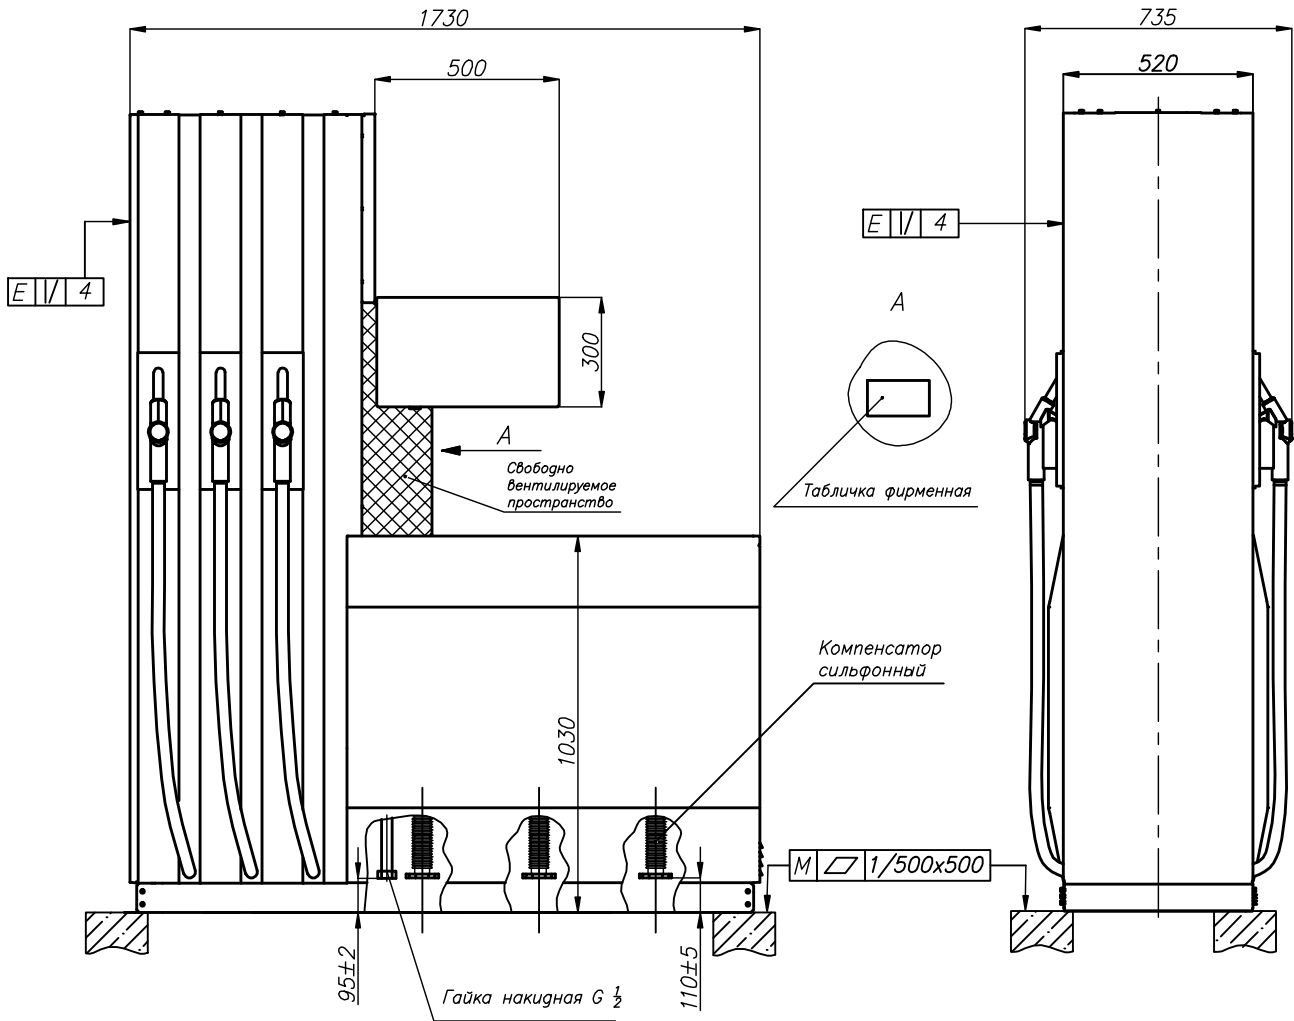

Колонка топливораздаточная "Топаз-231-4X"

Колонка условно не показана

Труба отбора паров G 1/2 L_{min}=15мм

Отклонение от соосности не более 50мм.